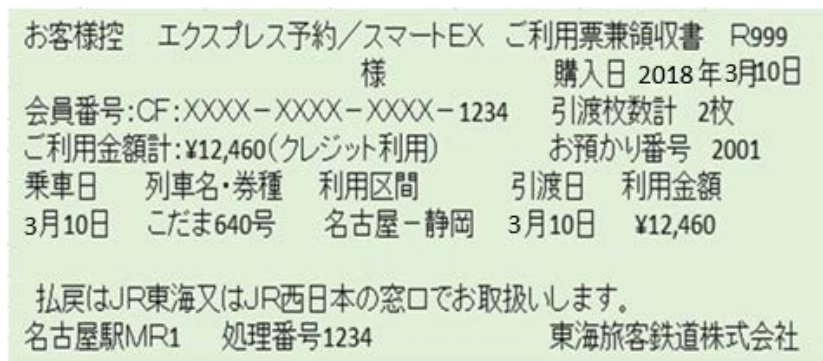

<ご利用票>