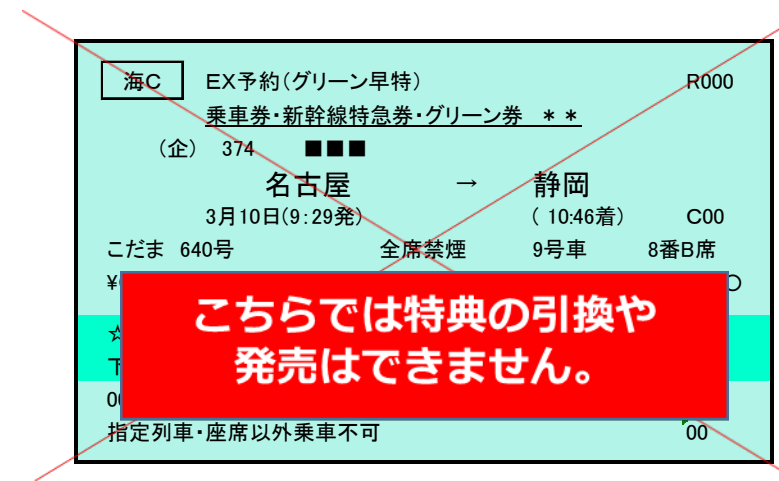

## 【特典の利用に必要なもの】

EX予約専用ICカードで新幹線をご利用の会員様本人は新幹線乗車駅で入場の際に自動改札機から出てくる「EXご利用票（座席のご案内）」、「きっぷ」をご利用の方は指定席券売機等できっぷの受取時に発券される「ご利用票」のご提示が必要です。

「きっぷ」をご利用の方は、1枚の「ご利用票」できっぷをご利用になった人数分の「ふじのくに満喫ガイドマップ」のプレゼント、「ふじのくに家康公きっぷ」の発売を行います。

※「きっぷ」では特典の引換や発売はできませんので、ご注意ください。

※画像はイメージです。

<EXご利用票 (座席のご案内)>

<ご利用票>

<きっぷ>